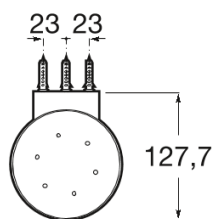

HOTELS

Væghængt sæbeskål

MÅL

Bredde	110 mm
Dybde	34 mm
Højde	128 mm

FARVE OG FINISH

C0 Chrome

TEKNISKE TEGNINGER

EGENSKABER

Finish: Krom

Fæstningsæt: Medfølger

Installationsmuligheder: Kun skruer

Installationstype: Vægmonteret

Maksimal vægt understøttet (kg): 5

Materiale: Metal